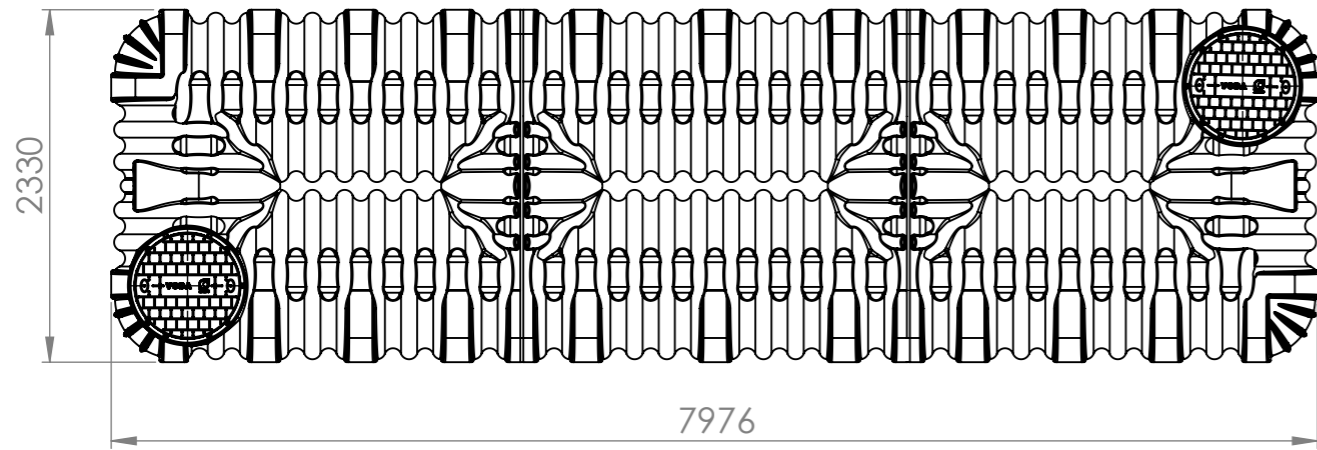

8

7

6

5

4

3

2

1

F

F

E

E

D

D

C

C

B

B

A

A

REVISIONS				
ZONE	REV.	DESCRIPTION	DATE	APPROVED
8				

Risba je last APLAST d.o.o..Vsaka zloraba te risbe, razmnoževanje, prodaja tretji osebi ali uporaba v drugačne namene kot je bilo dogovorjeno, je prepovedana !
This drawing is the property of APLAST d.o.o. and must not , without our consent be copied, handed to other persons or otherwise misused!

ENOTA DIMENZIJI: mm		MERILO: 1:50	MATERIAL: PE HD	VOLUMEN:	MASA:
	DATUM	IME	NAZIV		
IZDEL.	16. 02. 2023		AQUAstay FLAT 15.000L		
POTRDIL	16. 02. 2023				
ODOBRIL	16. 02. 2023				
			ŠT. RISBE	IDENT	A3
			R/A010103010204020102	214346600	Stran 1 od 1

8

7

6

5

4

3

2

1