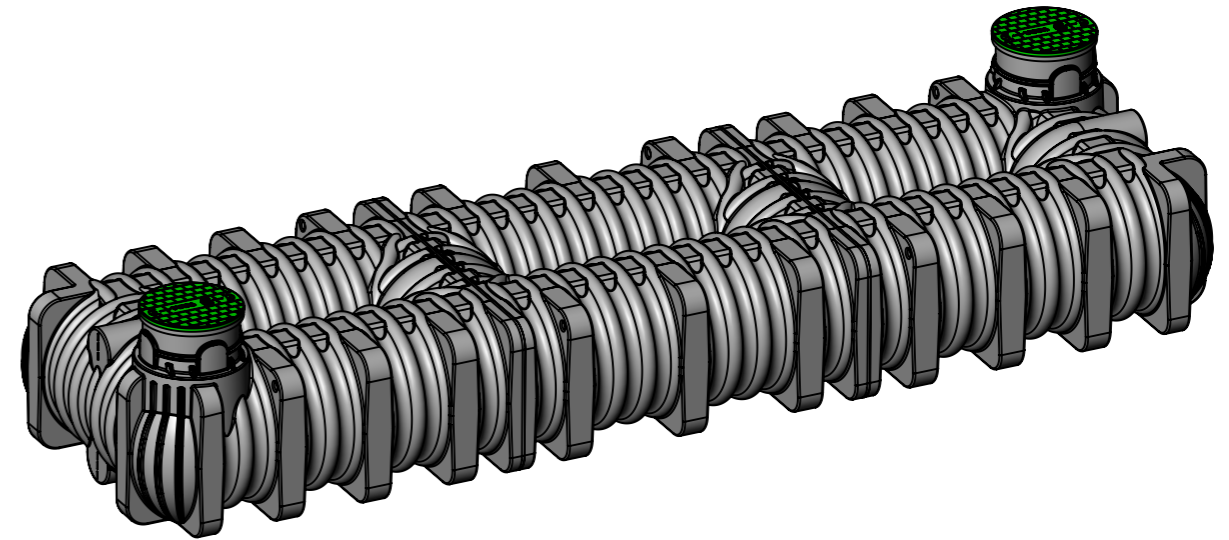

8

7

6

5

4

3

2

1

F

F

E

E

D

D

C

C

B

B

A

A

REVISIONS				
ZONE	REV.	DESCRIPTION	DATE	APPROVED
8				

Risba je last APLAST d.o.o..Vsaka zloraba te risbe, razmnoževanje, prodaja tretji osebi ali uporaba v drugačne namene kot je bilo dogovorjeno, je prepovedana !
This drawing is the property of APLAST d.o.o. and must not , without our consent be copied, handed to other persons or otherwise misused!

ENOTA DIMENZIJI: mm		MERILO: 1:50	MATERIAL: PE HD	VOLUMEN:	MASA:
	DATUM	IME	NAZIV		
IZDEL.	16. 02. 2023		AQUAstay FLAT 15.000L		
POTRDIL	16. 02. 2023				
ODOBRIL	16. 02. 2023				
			ŠT. RISBE	IDENT	A3
			R/A010103010204020102	214346600	Stran 1 od 1

8

7

6

5

4

3

2

1