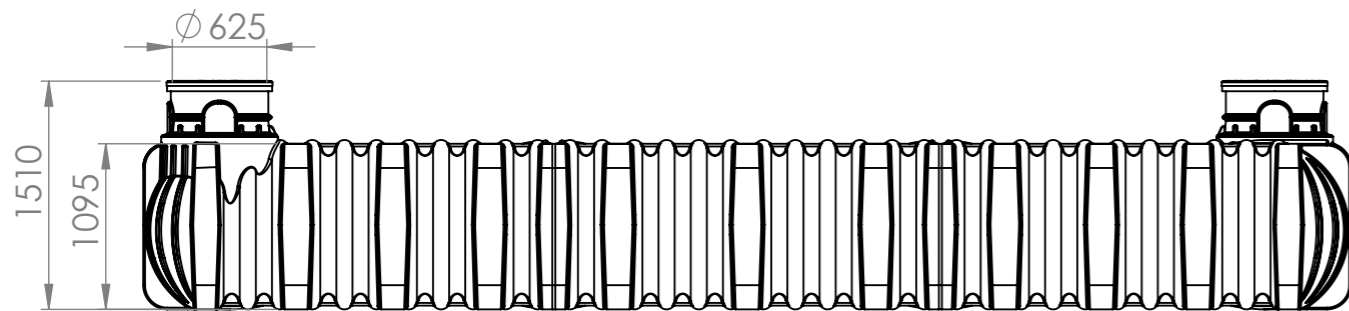

8

7

6

5

4

3

2

1

F

F

E

E

D

D

C

C

B

B

A

A

REVISIONS				
ZONE	REV.	DESCRIPTION	DATE	APPROVED
8				

Risba je last APLAST d.o.o..Vsaka zloraba te risbe, razmnoževanje, prodaja tretji osebi ali uporaba v drugačne namene kot je bilo dogovorjeno, je prepovedana !
This drawing is the property of APLAST d.o.o. and must not , without our consent be copied, handed to other persons or otherwise misused!

ENOTA DIMENZIJI: mm		MERILO: 1:50	MATERIAL: PE HD	VOLUMEN:	MASA:
	DATUM	IME	NAZIV		
IZDEL.	16. 02. 2023		AQUAstay FLAT 15.000L		
POTRDIL	16. 02. 2023				
ODOBRIL	16. 02. 2023				
			ŠT. RISBE	IDENT	A3
			R/A010103010204020102	214346600	Stran 1 od 1

8

7

6

5

4

3

2

1