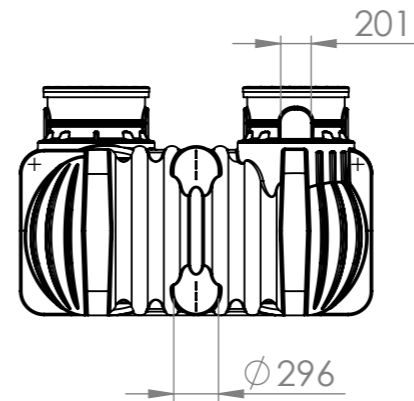

8

7

6

5

4

3

2

1

F

F

E

E

D

D

C

C

B

B

A

A

REVISIONS				
ZONE	REV.	DESCRIPTION	DATE	APPROVED
8				

Risba je last APLAST d.o.o..Vsaka zloraba te risbe, razmnoževanje, prodaja tretji osebi ali uporaba v drugačne namene kot je bilo dogovorjeno, je prepovedana !
This drawing is the property of APLAST d.o.o. and must not , without our consent be copied, handed to other persons or otherwise misused!

ENOTA DIMENZIJI: mm		MERILO: 1:50	MATERIAL: PE HD	VOLUMEN:	MASA:
	DATUM	IME	NAZIV		
IZDEL.	16. 02. 2023		AQUAstay FLAT 15.000L		
POTRDIL	16. 02. 2023				
ODOBRIL	16. 02. 2023				
			ŠT. RISBE	IDENT	A3
			R/A010103010204020102	214346600	Stran 1 od 1

8

7

6

5

4

3

2

1